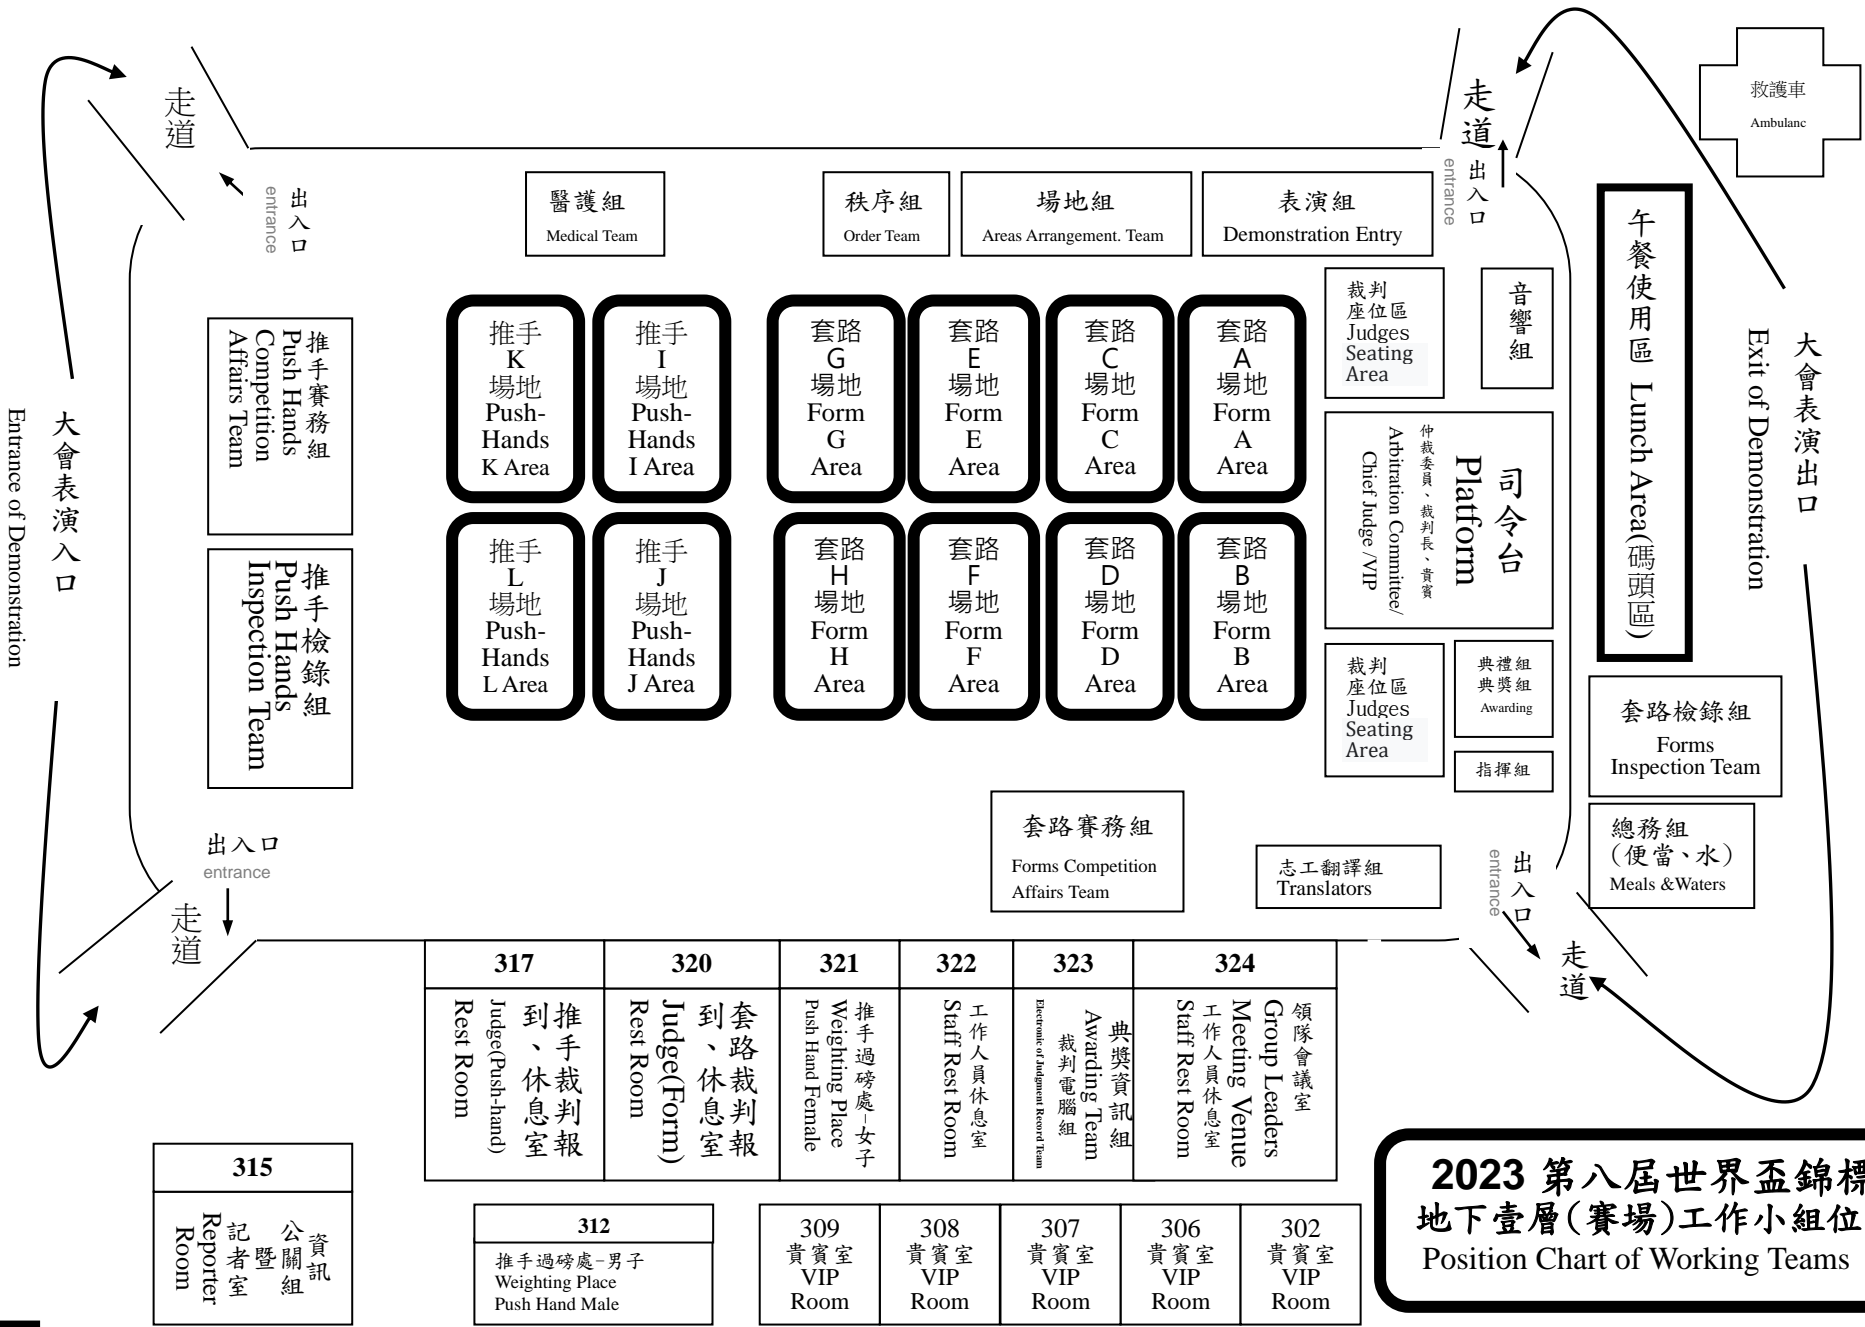

南京東路四段 Nanjing E. Rd Section 4th

2023 第八屆世界盃錦標賽
地下壹層(賽場)工作小組位置圖
 Position Chart of Working Teams **B1**

※321+312 過磅處過磅後為更衣室
 Room 321 & 312 are dressing room after weighing.

敦化北路 Dunhua N. Rd.,